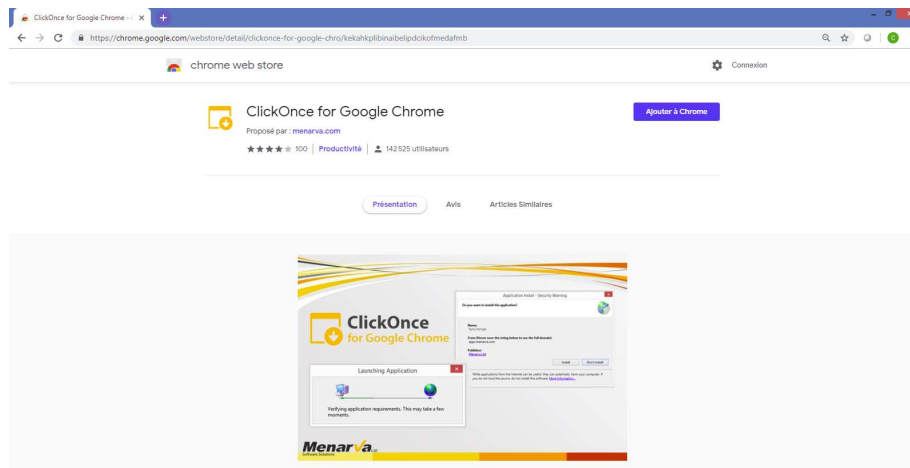

COMMENT SE CONNECTER A QWS AVEC LE PORTAIL.CEGID.COM ET GOOGLE CHROME ?

ETAPE 1 : Mise à jour de la version de **Google Chrome**

Ouvrir le menu **Google** à gauche

Sélectionner Au Menu **Aide / A propos de Google Chrome**

Lancement de la dernière mise à jour de **Google Chrome**

ETAPE 2 : Installation du plugin **ClickOnce** for Google

Télécharger le plugin **ClickOnce** pour Google

<https://chrome.google.com/webstore/detail/clickonce-for-google-chro/kekahkplbinaibelipdcikofmedafmb>