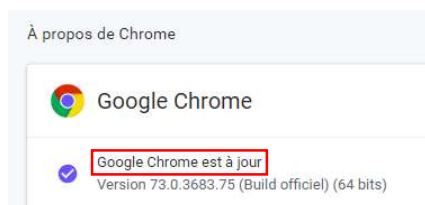

COMMENT SE CONNECTER A QWS AVEC LE PORTAIL.CEGID.COM ET GOOGLE CHROME ?

ETAPE 1 : Mise à jour de la version de **Google Chrome**

Ouvrir le menu **Google** à gauche

Sélectionner Au Menu **Aide / A propos de Google Chrome**

Lancement de la dernière mise à jour de **Google Chrome**

ETAPE 2 : Installation du plugin **ClickOnce** for Google

Télécharger le plugin **ClickOnce** pour Google

<https://chrome.google.com/webstore/detail/clickonce-for-google-chro/kekahkplbinaibelipdcikofmedafmb>