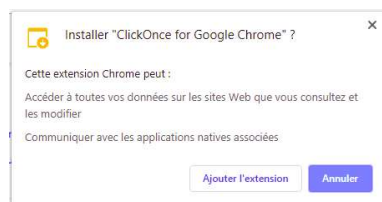

Lancement de la dernière mise à jour de **Google Chrome**

ETAPE 2 : Installation du plugin **ClickOnce** for Google

Télécharger le plugin **ClickOnce** pour Google

<https://chrome.google.com/webstore/detail/clickonce-for-google-chro/kekahkplbinaibelipdcikofmedafmb>

Appuyer sur le bouton 

Appuyer sur le bouton 

Double cliquer sur le fichier téléchargé pour terminer l'installation

Sur la barre de Menu Google Chrome, le plugin **ClickOnce** est installé

Lors de la navigation le plugin **ClickOnce** est activé