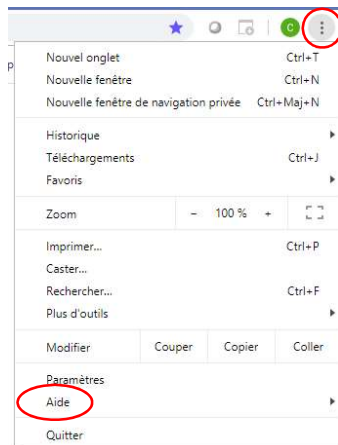

COMMENT SE CONNECTER A QWS AVEC LE PORTAIL.CEGID.COM ET GOOGLE CHROME ?

ETAPE 1 : Mise à jour de la version de **Google Chrome**

Ouvrir le menu **Google** à gauche

Sélectionner Au Menu **Aide / A propos de Google Chrome**