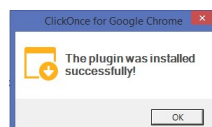

Lancement de la dernière mise à jour de **Google Chrome**

ETAPE 2 : Installation du plugin **ClickOnce** for Google

Télécharger le plugin **ClickOnce** pour Google

<https://chrome.google.com/webstore/detail/clickonce-for-google-chro/kekahkplbinaibelipdcikofmedafmb>

Appuyer sur le bouton 

Appuyer sur le bouton 

Double cliquer sur le fichier téléchargé pour terminer l'installation

Sur la barre de Menu Google Chrome, le plugin **ClickOnce** est installé

Lors de la navigation le plugin **ClickOnce** est activé